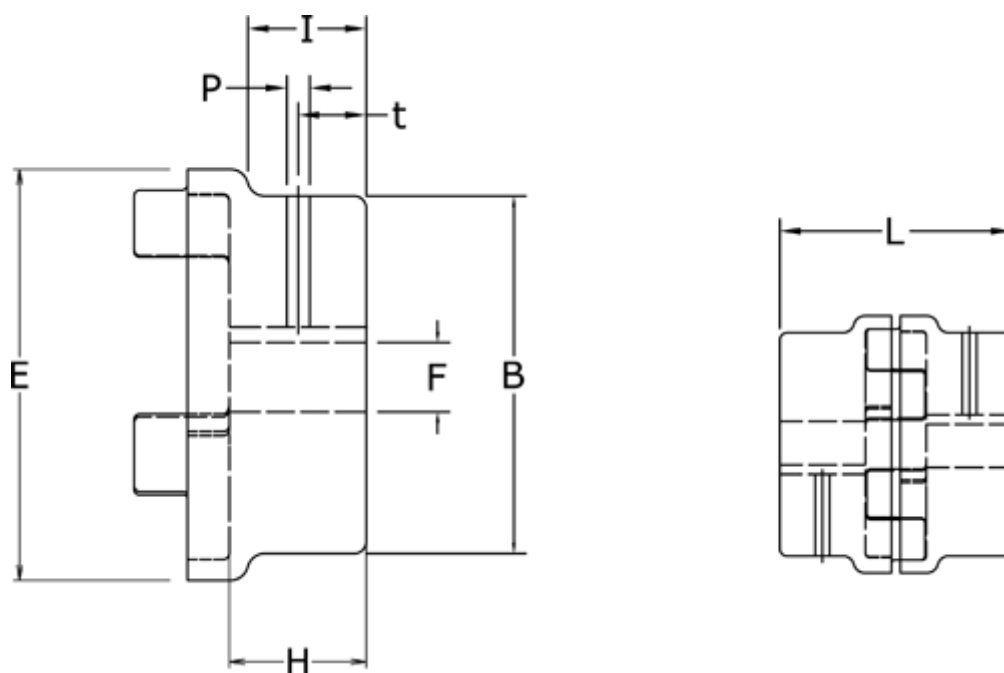

Varenummer: 3304028BAL38
Beskrivelse: Koblingshalvpart Klonex 28/38B
ALU Aluminium, Boring 38H7 m/not og skrue

Mål

B = 65
E = 65
F = 38
H = 35
I = 28
L = 90
P = M6
t = 15